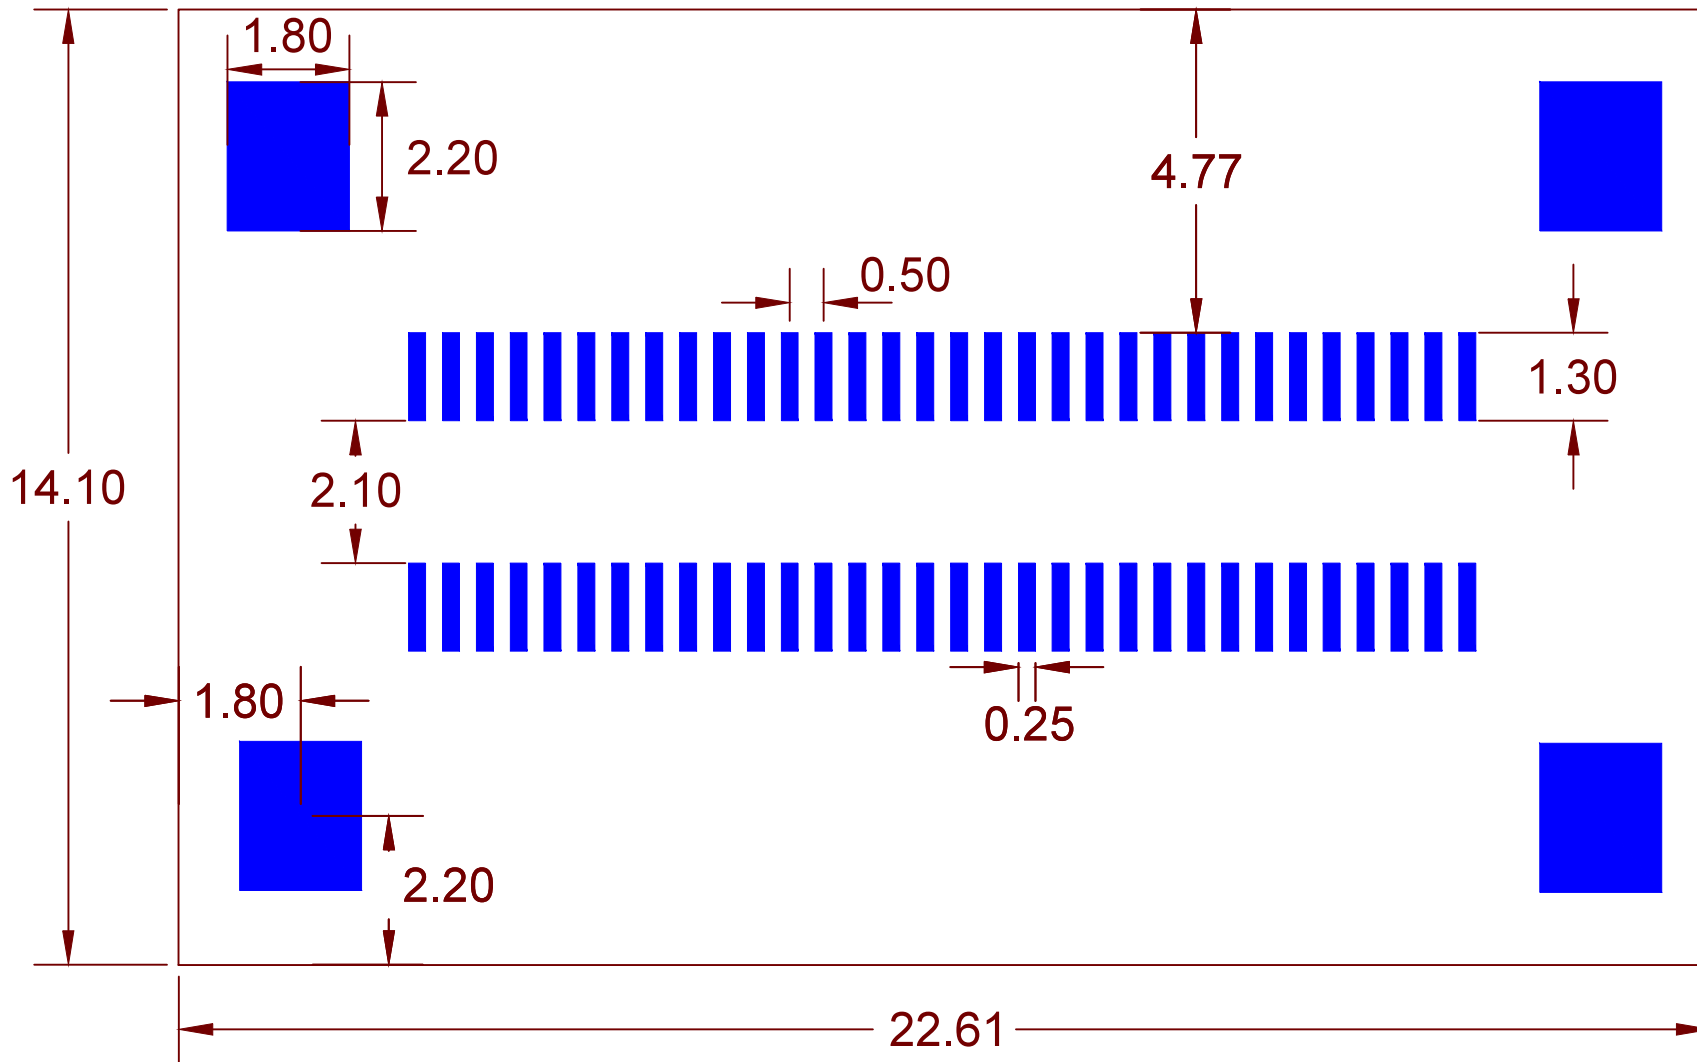

COPPER LAYER

SOLDER MASK